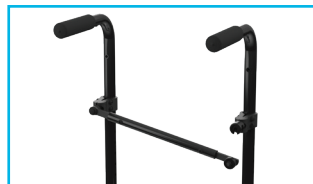

OPTIONS & ACCESSOIRES

Barre de rigidification pliable