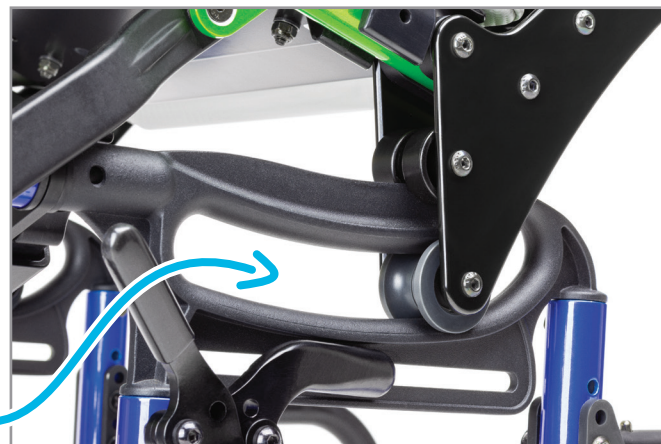

Little Wave "Arc"

**AMI**

*En avance sur son temps*

**RELAX!**

En gardant les parents à l'esprit, la Little Wave Arc est la meilleure solution pour les enfants qui ont besoin d'un espace inclinable. Notre **système d'inclinaison Arc** (en attente de brevet) permet un repositionnement sans effort et un empattement plus court et plus maniable.

# Little Wave "Arc"

**SORTIR & PARTIR !**

Arc est le fauteuil roulant pédiatrique pliable et inclinable le plus léger du marché. Sa conception intuitive, facile à plier et son empattement compact font que son empreinte pliée est très petite. Il s'adapte parfaitement, laissant beaucoup de place à une famille en mouvement.

\* 35,6cm x 35,6cm Cadre avec des serrures de roue de préposé.  
Accoudoirs, roues arrière et repose-pieds retirés.