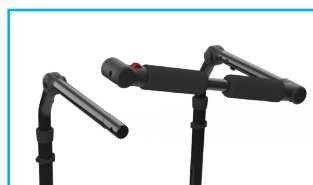

# Little Wave "Arc"

**SORTIR & PARTIR !**

Arc est le fauteuil roulant pédiatrique pliable et inclinable le plus léger du marché. Sa conception intuitive, facile à plier et son empattement compact font que son empreinte pliée est très petite. Il s'adapte parfaitement, laissant beaucoup de place à une famille en mouvement.

# OPTIONS & ACCESSOIRES

Barre de rigidification pliable

Inclinaison à une main

Préposé à la roue

Angle de pliage réglable  
Poignée de poussée

Inclinaison du pied

Auvent