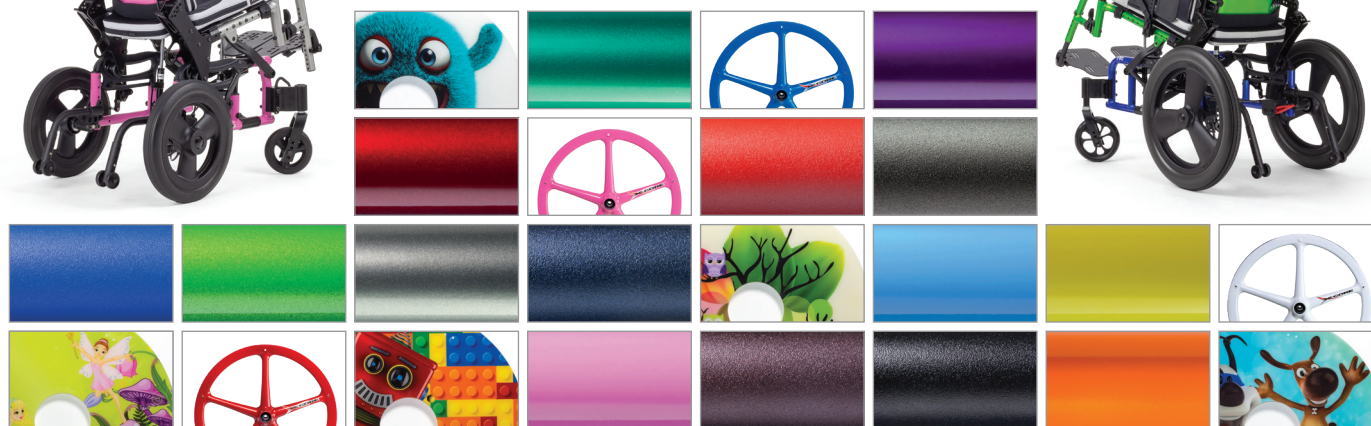

# Little Wave "Arc"

**SORTIR & PARTIR !**

Arc est le fauteuil roulant pédiatrique pliable et inclinable le plus léger du marché. Sa conception intuitive, facile à plier et son empattement compact font que son empreinte pliée est très petite. Il s'adapte parfaitement, laissant beaucoup de place à une famille en mouvement.

# EXPRIMEZ-VOUS

Chacun a un style qui lui est propre et nous voulons nous assurer que vous pouvez exprimer le vôtre. C'est pourquoi nous proposons tant d'options de style, y compris des montures de deux couleurs gratuites. Choisissez votre style et mettez-le en valeur !