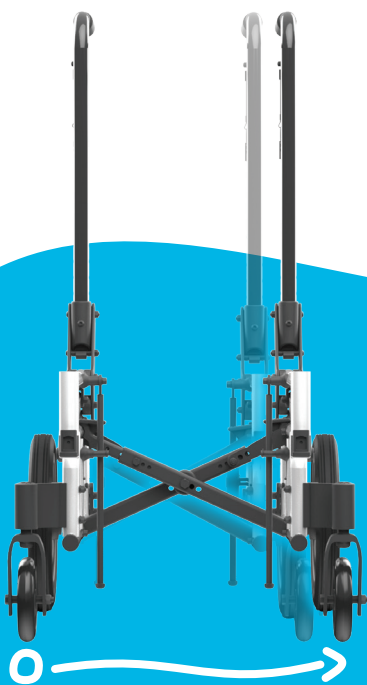

SORTIR & PARTIR !

Arc est le fauteuil roulant pédiatrique pliable et inclinable le plus léger du marché. Sa conception intuitive, facile à plier et son empattement compact font que son empreinte pliée est très petite. Il s'adapte parfaitement, laissant beaucoup de place à une famille en mouvement.

*VOUS ÊTES PRÊT,
PRÊT,
GRANDISSEZ!*