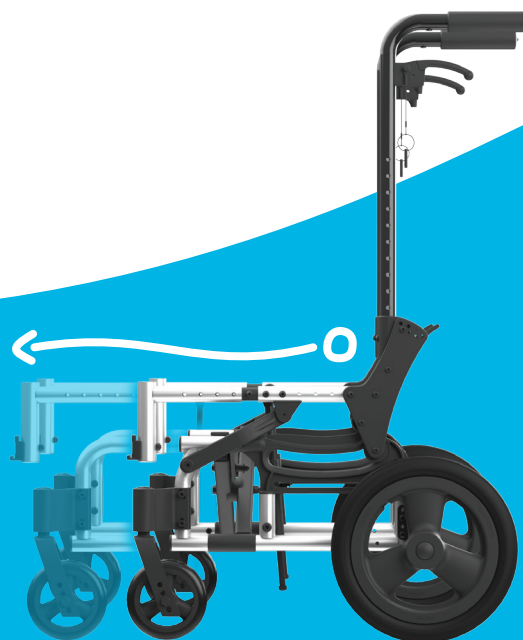

Little Wave "Arc"

**AMI**

*En avance sur son temps*

**RELAX!**

En gardant les parents à l'esprit, la Little Wave Arc est la meilleure solution pour les enfants qui ont besoin d'un espace inclinable. Notre **système d'inclinaison Arc** (en attente de brevet) permet un repositionnement sans effort et un empattement plus court et plus maniable.

# Little Wave "Arc"

**SORTIR & PARTIR !**

Arc est le fauteuil roulant pédiatrique pliable et inclinable le plus léger du marché. Sa conception intuitive, facile à plier et son empattement compact font que son empreinte pliée est très petite. Il s'adapte parfaitement, laissant beaucoup de place à une famille en mouvement.

*VOUS ÊTES PRÊT,  
PRÊT,  
GRANDISSEZ!*

Contrairement aux chaussures, vous ne pouvez pas simplement sortir et acheter une autre paire lorsque votre enfant devient trop grand pour son fauteuil. C'est pourquoi nous avons prévu une grande marge de progression et proposons des programmes uniques pour les enfants en pleine croissance. Nous avons également conçu l'Arc avec les derniers matériaux légers et très résistants pour le rendre durable.

## CARACTÉRISTIQUES

Poids de transport	20.5 lbs*	9.3 kg*
Largeur du siège	10-18 in.	25-46 cm
Profondeur du siège	12-20 in.	30-51 cm
Hauteur du siège	14.5- 19 in.	37-48 cm
Capacité de poids	165 lbs.	75 kg
WC-19 Transport	Oui	Oui